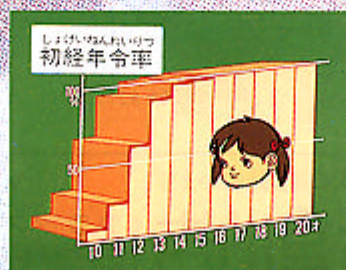

すばらしい体

二次性徴《子どもから大人へ》

授業で、学級活動で、
すぐに使える性教育教材

男の人と女の人。
洋服を着ていても違ってみえますね。
なぜ?なのでしょう。

からだのしくみの違いを知っていますか?

「二次性徴」の正しい知識を、
顕微鏡写真や図解を加えて、
やさしく、わかりやすく、
説明しています。

◀18分▶ カラー・VHS

〔企画〕 性教育問題資料研究会