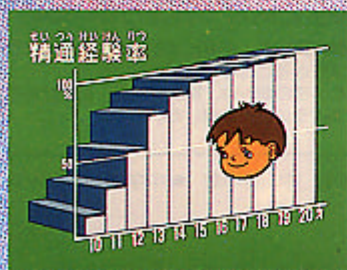

すばらしい体

二次性徴《子どもから大人へ》

授業で、学級活動で、
すぐに使える性教育教材

男の人と女の人。
洋服を着ていても違ってみえますね。
なぜ?なのでしょう。

からだのしくみの違いを知っていますか?

「二次性徴」の正しい知識を、
顕微鏡写真や図解を加えて、
やさしく、わかりやすく、
説明しています。

◀18分▶ カラー・VHS

〔企画〕 性教育問題資料研究会